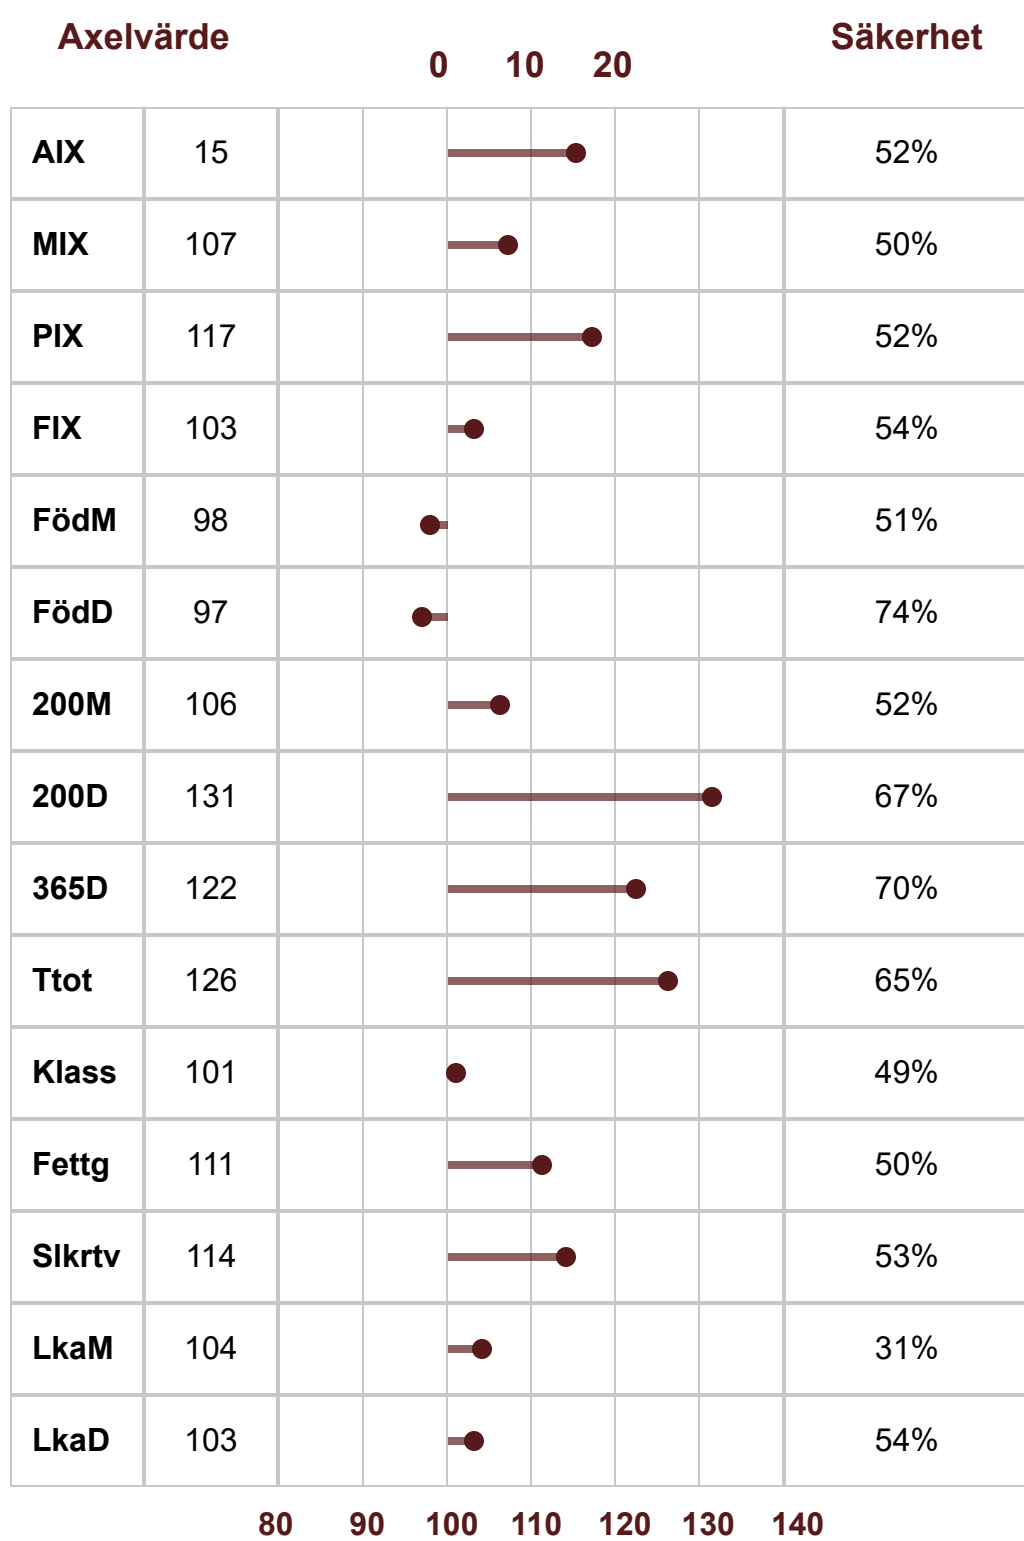

P-Tal	113	Klövstatus	10
T-tal	110	Testikelmått	39
Tillväxt g/dag	1961	Korshöjd	137
Födelsevikt	46	RP1	F
200D	392	PA	F
365D	691	BH2	F
Hornstatus	PP	HY	F
Marmorering	2,8 (0,2)	DD	F
Fettdjup	0,5 (0,1)	MD	
Muskeldjup	6,7 (-0,5)		

	Linjär exteriör	Poäng	Optimum		
Bogbredd	6	7		KROPP 85	HELHET 82
Bröstdjup	7	7			
Överlinje	6	7			
Korslutning	5	5			
Korslängd	6	9			
Korsbredd	7	8			
Storlek	7.5	8			
Harmoni	6	9			
Ryggbredd	7	8		MUSKLER 78	
Ländbredd	7	8			
Ryggmuskellängd	4	9			
Lårbredd	7	8			
Innerlår	6	8		BEN 83	
Lårdjup	4	9			
Lårfyllnad	6	8			
Hasvinkel	4	5			
Kotvinkel	6	5			
Ben bakifrån	5	8			
Frambensställning	7	8			
Skelettgrovlek	5	5			
Rörelser	5	9			